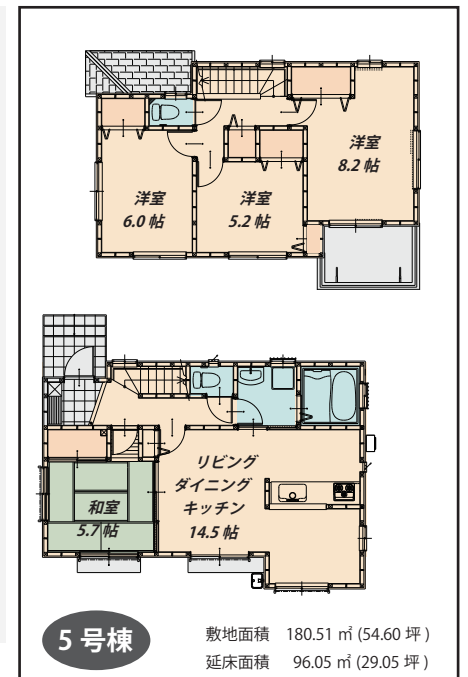

家庭菜園
専用庭

PLAN DATA

- プラン 戸建 5棟 ○間取り 3LDK~4LDK
- 延床面積 88.39㎡ (26.73坪)~96.05㎡ (29.5坪)
- 敷地面積 121.88㎡ (36.86坪)~180.51㎡ (54.60坪)
- 特徴 家庭菜園 / ミセスコーナー / 大型 WIC / 敷地内駐車場 2台